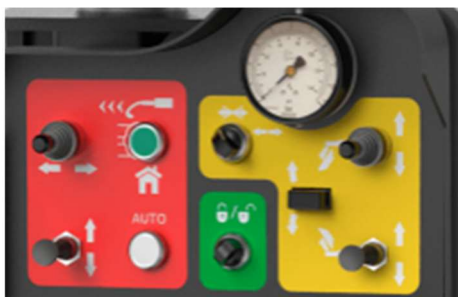

John Bean – Přezouvačka kol T7800P 2S

Charakteristika produktu

Automatická zouvačka kol John Bean T7800P 2S zvyšuje produktivitu a snižuje riziko poškození disků nebo pneumatik. Vhodné pro extra nízkoprofilové pneumatiky včetně RunFlat. Plně automatický stahovák pneumatik. Kontrolní kamera pro zjištění bezpečného chodu. Zvedák kol do 70kg. Tlakové dělo v zadní části.

Technické údaje

- zdroj napájení: 230 V, 50/60 Hz
- požadovaný tlak vzduchu: 8 – 12 bar
- maximální šíře pneu: 15'' (380mm)
- maximální šířka kola: 13'' (330mm)
- maximální průměr disku: 30'' (76cm)
- maximální průměr pneu: 47'' (119cm)
- rozměry (V x Š x H): 162 x 169 x 126 cm
- váha: 300 kg

Informace pro objednání

Obj. číslo	Popisek	Balení
EEWH586AE2	John Bean přezouvačka kol T7800P 2S	1 ks